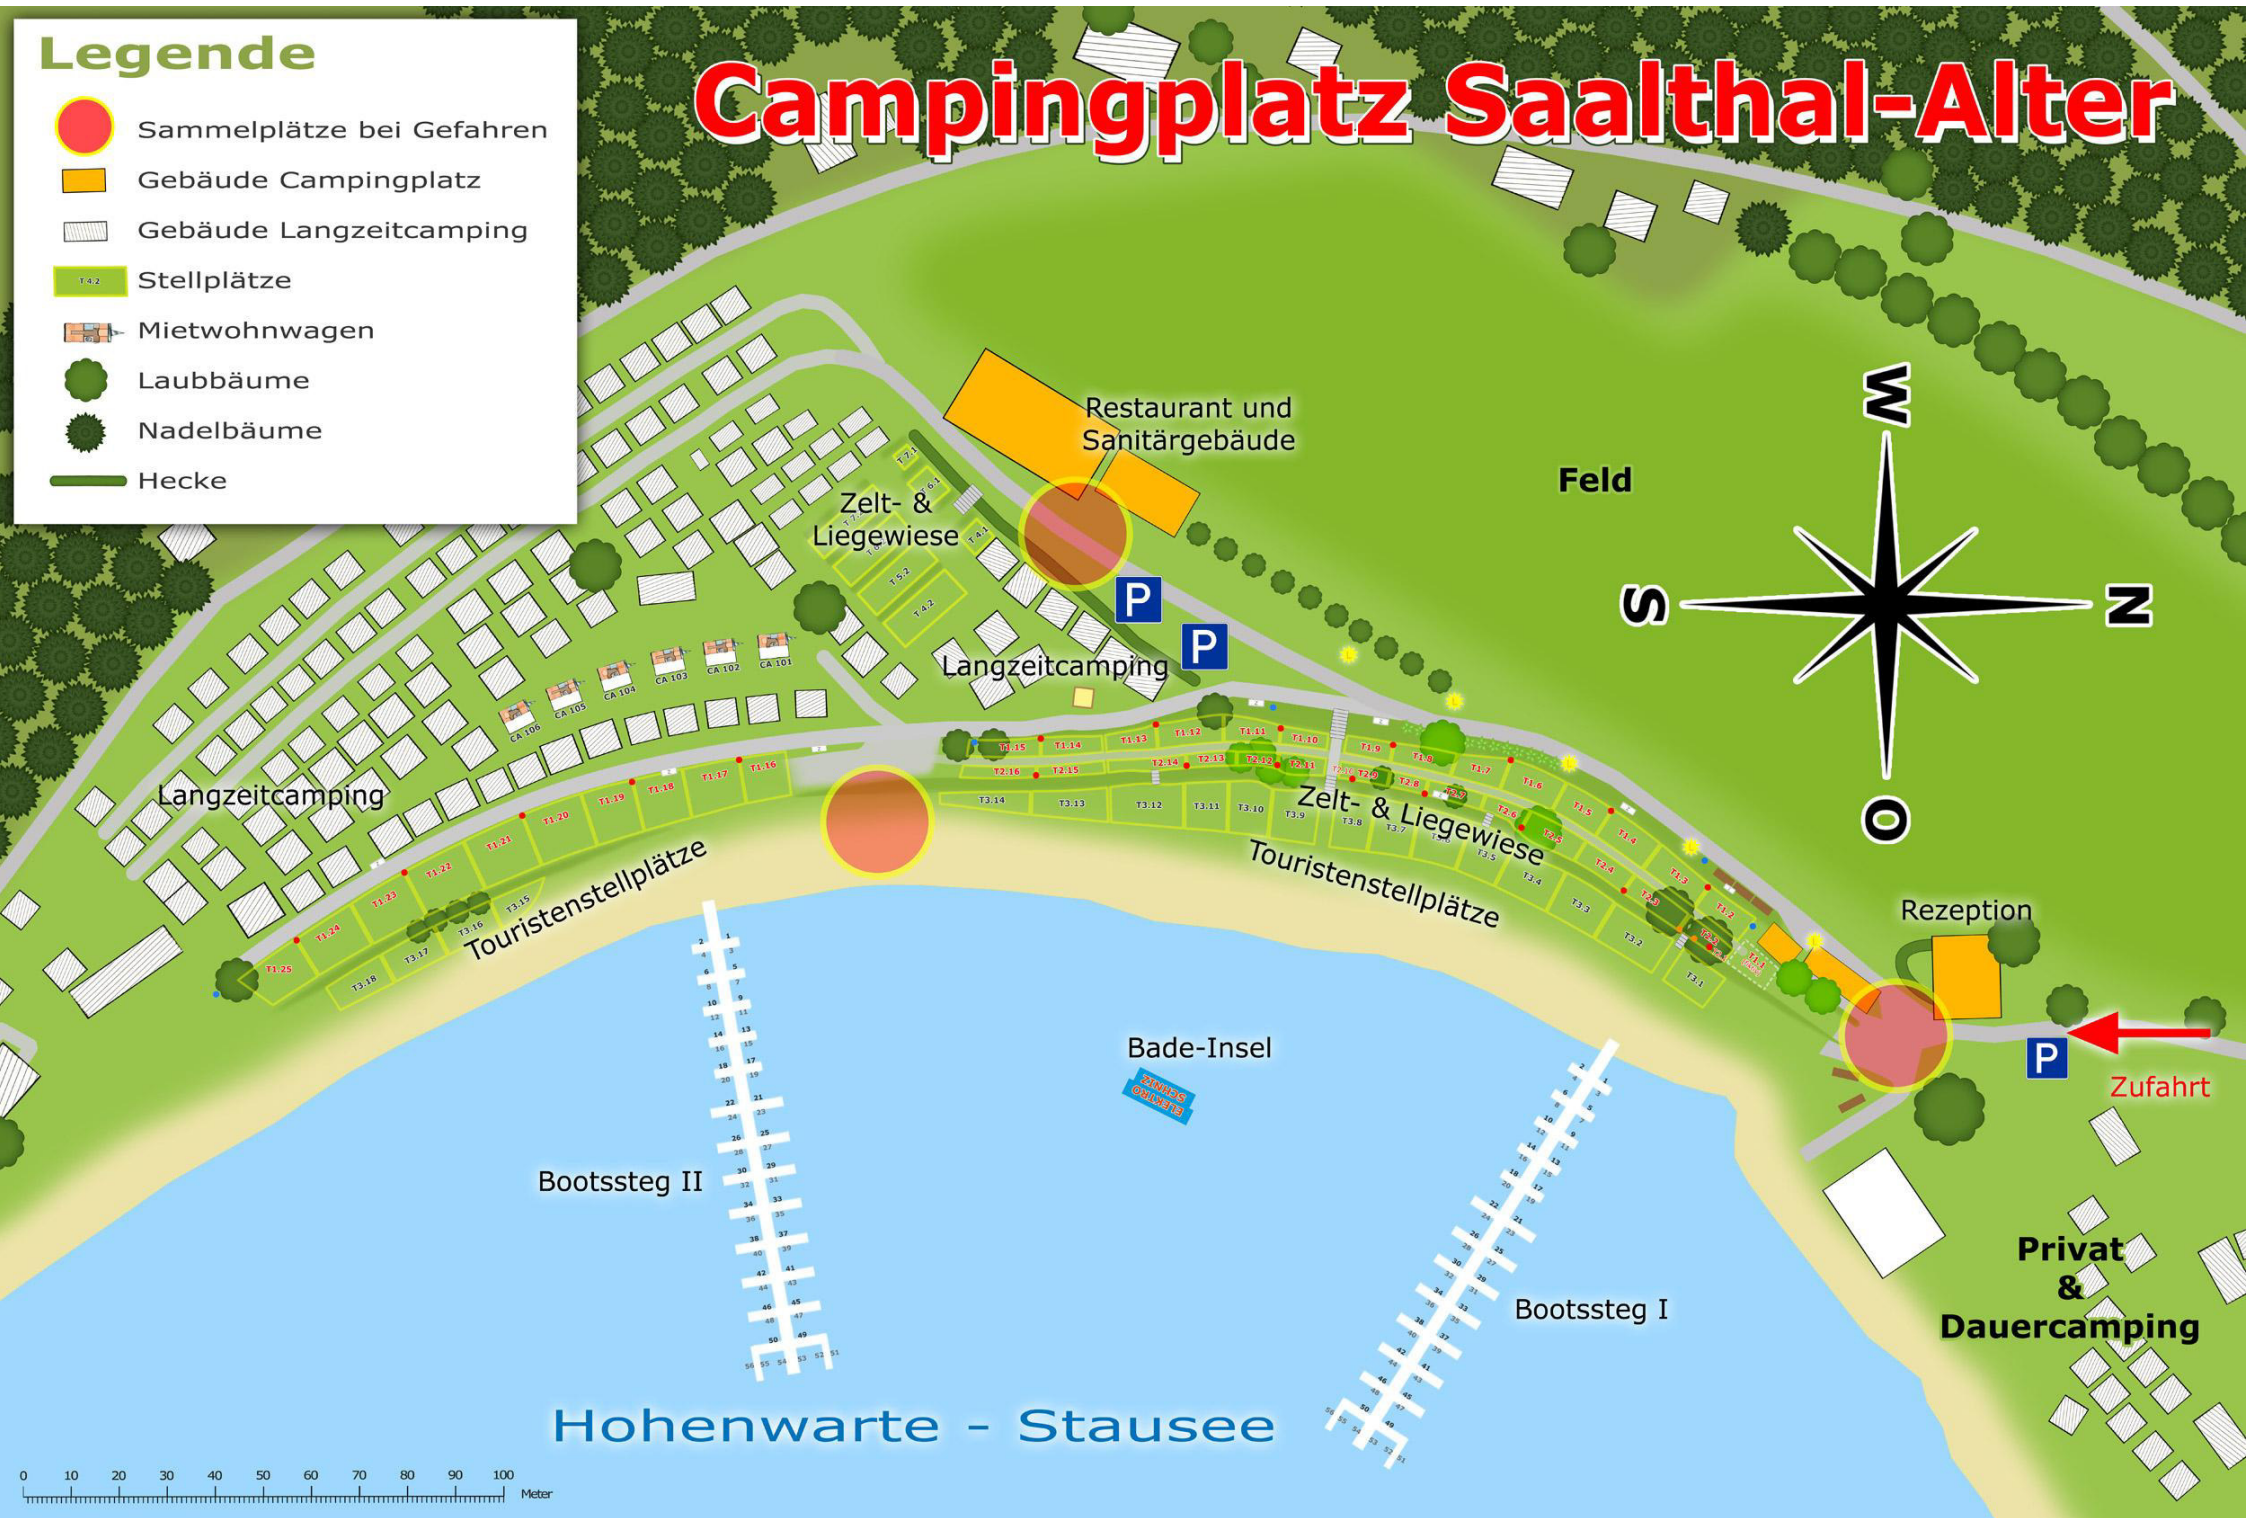

# Legende

-  Sammelplätze bei Gefahren
-  Gebäude Campingplatz
-  Gebäude Langzeitcamping
-  Stellplätze
-  Mietwohnwagen
-  Laubbäume
-  Nadelbäume
-  Hecke

# Campingplatz Saalthal-Alter

Feld

Restaurant und Sanitärgebäude

Zelt- & Liegewiese

Langzeitcamping

Langzeitcamping

Touristenstellplätze

Zelt- & Liegewiese

Touristenstellplätze

Rezeption

Bade-Insel

Bootssteg II

Bootssteg I

Privat & Dauercamping

Hohenwarte - Stausee

Zufahrt

0 10 20 30 40 50 60 70 80 90 100 Meter